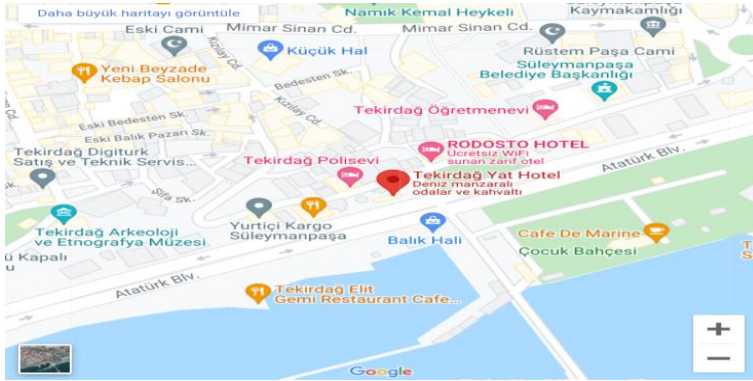

### TEKİRDAĞ YAT HOTEL:

Deniz kıyısına sadece birkaç adım mesafedeki 3 yıldızlı Tekirdağ Yat Hotel, Tekirdağ'ın merkezinde yer almaktadır. Otel bünyesinde ücretsiz otopark mevcut olup Feribot iskelesine sadece 1 km uzaklıktadır. Otelimizin bulunduğu konum itibariye dilediğiniz vakit her yere ulaşım sağlayabilirsiniz

#### MİSAFİR ODALARI:

#### KONUM:

Tekirdağ Yat Hotel Şehrin merkezinde olup İstanbul Havalalanına 90 dakika, Çorlu Havalimanına 30 dakika Tekirdağ Marina'ya 1 dakika, Tekira Alışveriş merkezine ise sadece 5 dakika uzaklıktadır.